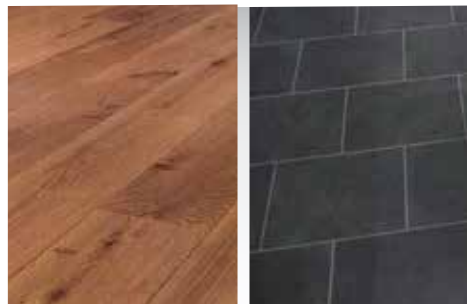


Bodenbeläge

Teppich Verlegeplatten 50 x 50 cm

div. Farben
m2 à Fr. 16.–

Teppich ab Rollen

div. Farben – Rollenbreite: 200 / 300cm
(mit Schutzfolie auf Verlangen)
m2 à Fr. 10.– (Verkauf ab Eurexpo)
m2 à Fr. 13.– (inkl. Verlegeklebband & Entsorgung)

Riffel-Blech Alu

m2 à Fr. 46.–

Parkett / Schiefer

verschiedene Holzfarbtöne
m2 à Fr. 48.–

Teppich «Hochfloor»

div. Farben
m2 à Fr. 46.–

Doppelböden

Diverse Holzboden