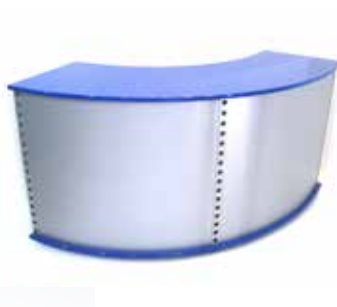


Bars / Info- und Kontakt-Theken

«Info-Theke»

weiss einbrennlackiert
Breite 206 cm
2 abschliessbare Elemente
Einzelstück Fr. 350.–

«Elements» Bartheken

Breite: 80cm / Höhe vorne: 115 cm
3 Stk. Eck-Element à Fr. 160.–
1 Stk. Negativ Eck-Element à Fr. 160.–
1 Stk. Lavabo-Element / 1 Stk. Bier-Zapfhahnen Ausschank-Element à Fr. 160.–
4 Stk. Kühlschrank-Element à Fr. 160.–
5 Stk. Element mit Tablar und Klapptüren à Fr. 160.–

Barelemente «Business»

Element-Breite: 300cm
Oberteil Tiefe: 70cm
Unterbau: schwarz (innen mit Tablare) bzw. weiss
Oberteile: Plexiglas schwarz bzw. Plexiglas weiss
2 Stk. schwarz à Fr. 450.– / 1 Stk. weiss à Fr. 450.–

Empfang / Info-Theke

schwarz / hellgrau
Oberfläche Holz
abschliessbar (Breite 100cm)
Einzelstück Fr. 180.–

1/4 Kreis Bar / Info-Theke

weiss
Können mit Kühlschränke ausgerüstet werden
mit Fuss Geländer (chrom gebürstet)
4 Stk. à Fr. 540.–

Bar «Matrix» 1/4 Kreis

Weiss, Schwarz, Blau, Rot, Orange
Element-Breite: 220cm
à Fr. 400.–

Barelemente «Eisen» 3-teilig

Element-Breite: 200cm (auch 2-teilig einsetzbar)
6m Gesamtlänge
3 Elemente à Fr. 200.–