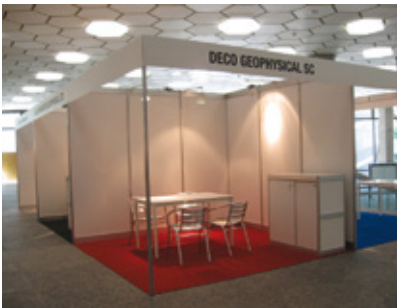

Ausstellungsbau und Normstände

ART International Kunstmesse

Jährliche Messen im Puls-5 und
Kongresshaus Zürich.

Eurexpo ist seit mehreren
Jahren als GU für über 70
Ausstellungs-Stände zuständig.